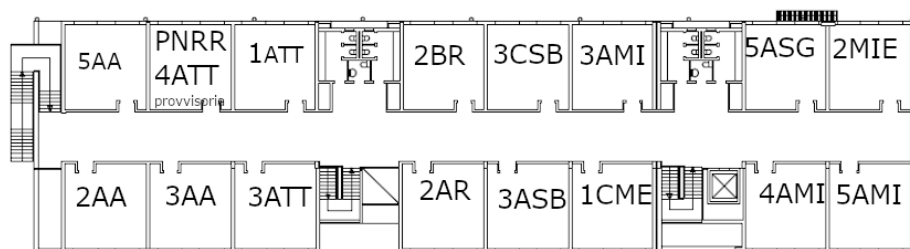

Istruzione Tecnica: Istituto Tecnico per il Turismo

AULE 2024/25

Le disposizioni delle aule sono da intendersi non definitive e comunque soggette a modifiche per rispondere ad eventuali mutate esigenze.

Sede - I piano

Sede - piano terra

Pianta piano terra

3.00

CAIANI AULE

Accesso lato
posteriore
IIS Giotto Ulivi