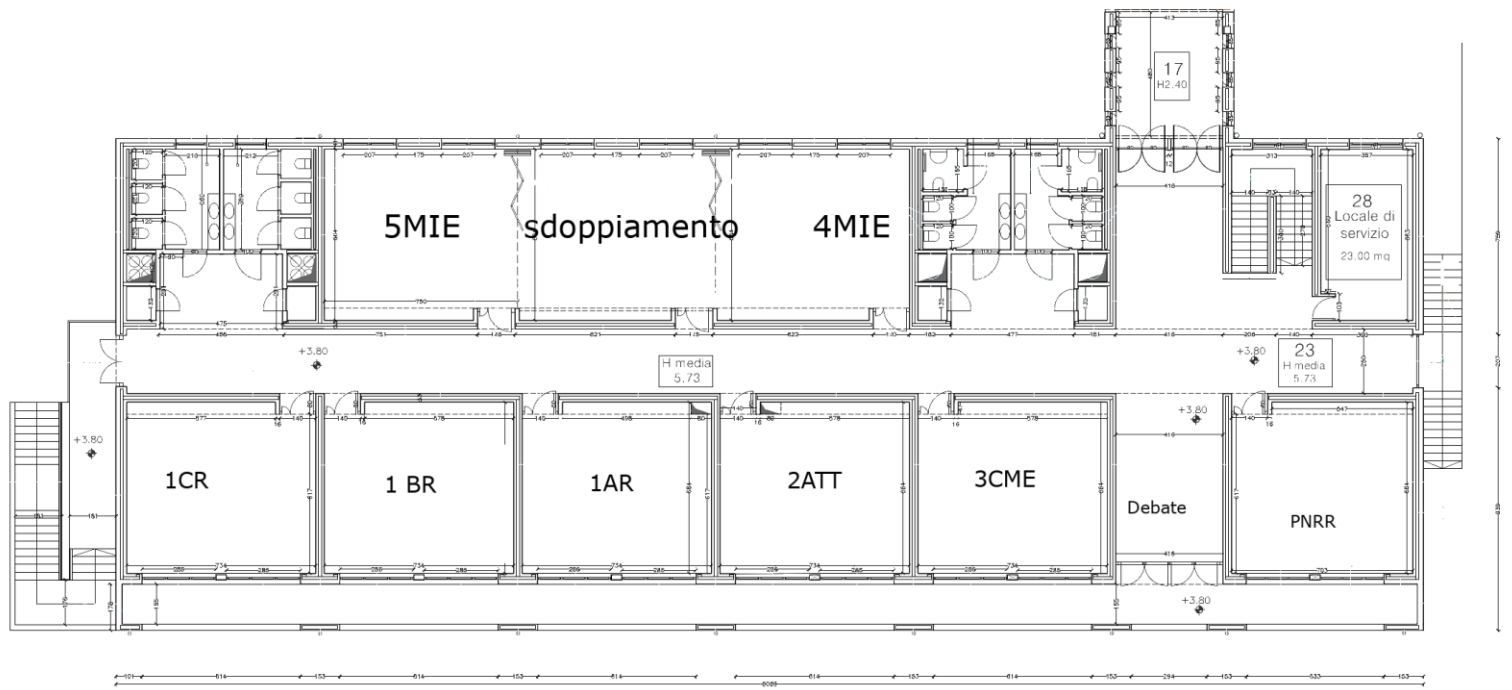

Istruzione Tecnica: Istituto Tecnico per il Turismo

AULE 2024/25

Le disposizioni delle aule sono da intendersi non definitive e comunque soggette a modifiche per rispondere ad eventuali mutate esigenze.

Sede - I piano

Sede - piano terra

Pianta piano terra

3.00

CAIANI AULE

Accesso lato
posteriore
IIS Giotto Ulivi