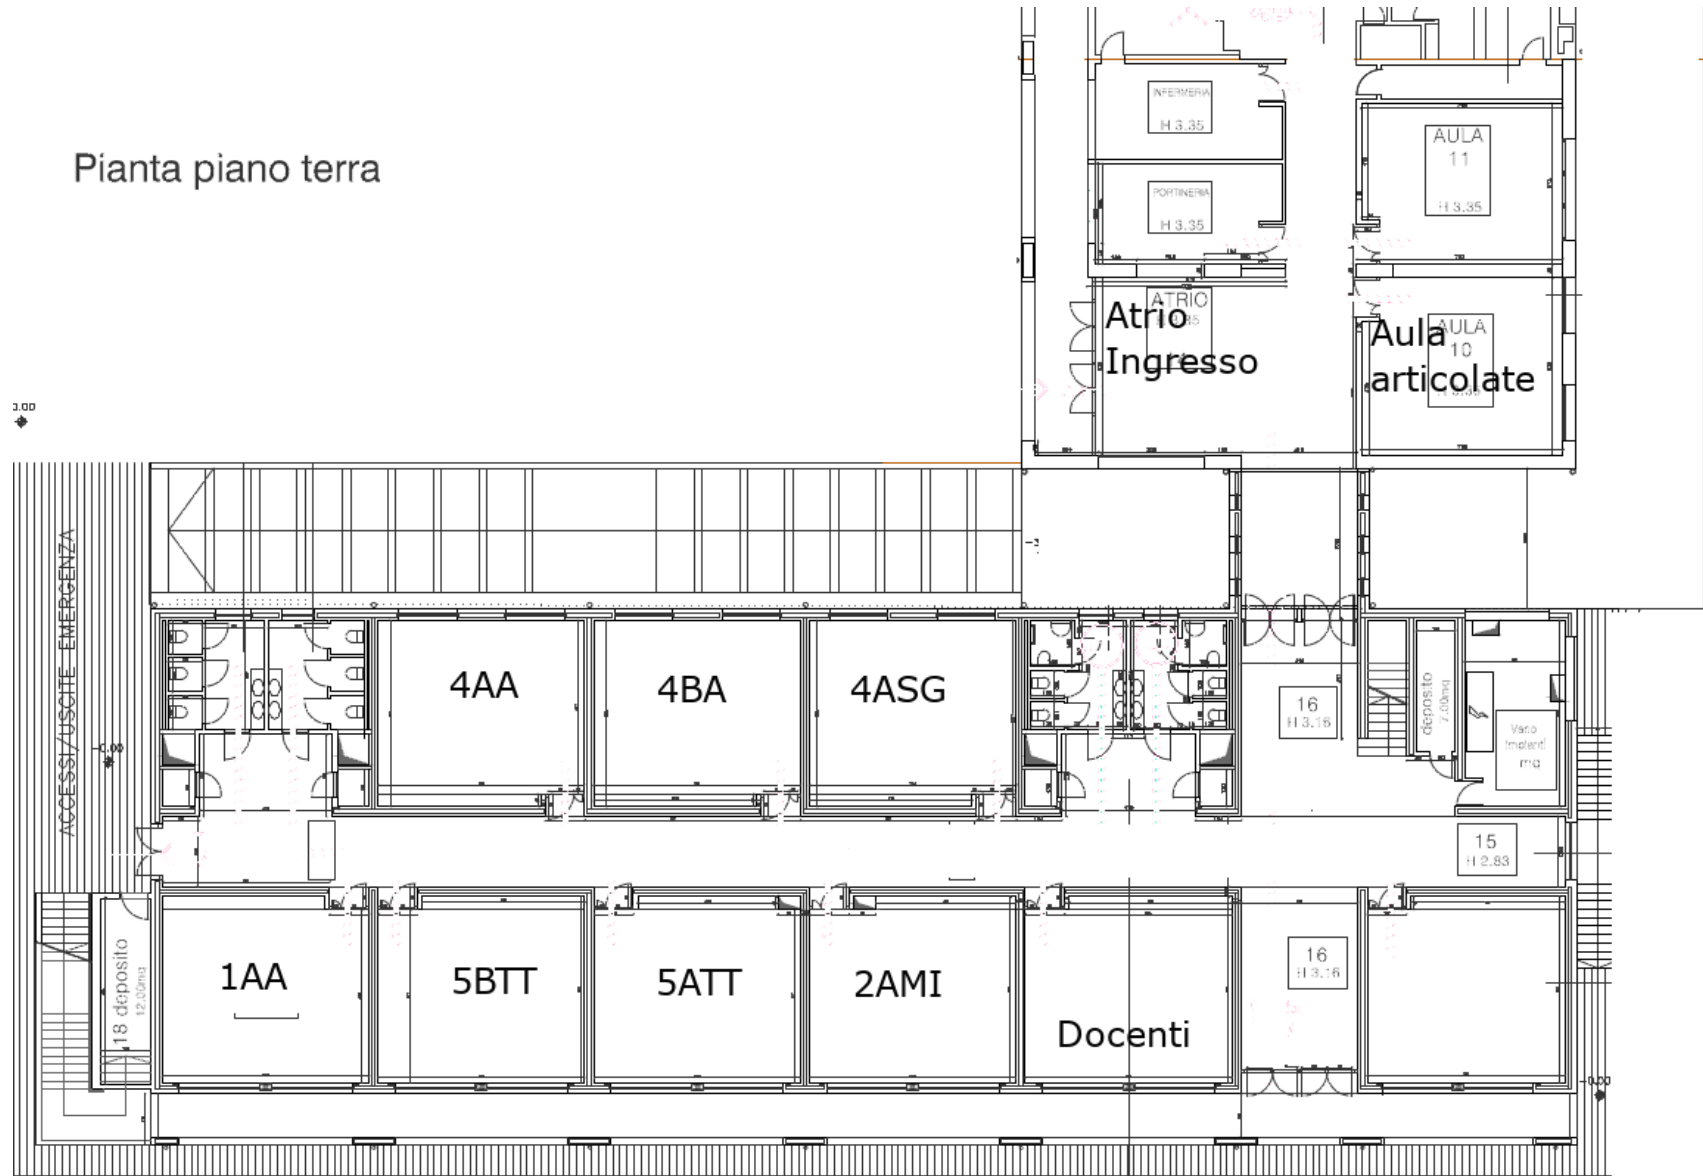

Sede - I piano

Sede - piano terra

Pianta piano terra

3.00

CAIANI AULE

Accesso lato
posteriore
IIS Giotto Ulivi